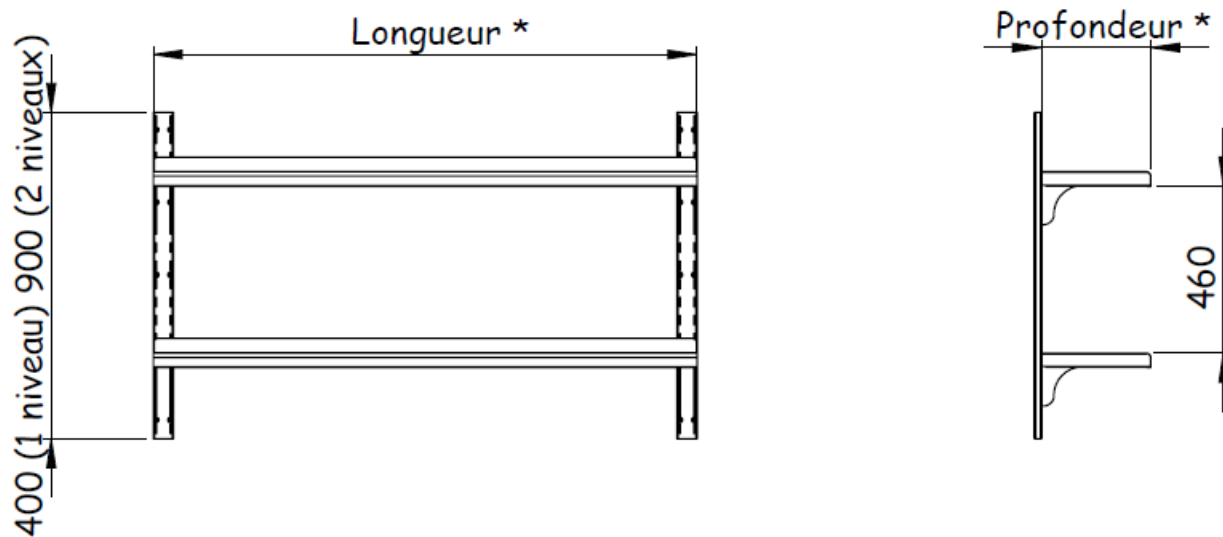

**Construction entièrement réalisée en acier inox 18/10, AISI 304 ou 441**

**Etagères Pleines.**

**Dosseret de 40 mm.**

**1 ou 2 niveaux (respectivement crémaillères longueur 400 ou 900 mm).**

**Longueur voir tableau.**

**Profondeur 300 ou 400 mm.**

		Etagères pleines standard avec consoles et crémaillères			
		1 niveau crem. lg 400	2 niveaux crem. lg 900	1 niveau crem. lg 400	2 niveaux crem. lg 900
Longueur	Consoles par niveau	Réf	Réf	Réf	Réf
1000	2	457107	457207	457507	457607
1200	2	457109	457209	457509	457609
1400	2	457111	457211	457511	457611
1600	3	457113	457213	457513	457613
1800	3	457115	457215	457515	457615
2000	3	457117	457217	457517	457617

Plateau d'étagère pleine sans console		
	Profondeur 300	Profondeur 400
Longueur	Réf	Réf
400	455151	455451
600	455153	455453
800	455155	455455
1000	455157	455457
1200	455159	455459
1400	455161	455461
1600	455163	455463
1800	455165	455465
2000	455167	455467

**Console seul :**

Console pour crémaillère standard	
Profondeur 300	Profondeur 400
Réf	Réf
453303	453503

**Disponible sur mesure :**

Etagère et console sur mesure	Etagère pleine Plateau (ml)	Console fixe (unité)
	Réf	Réf
Prof. 200 à 350	453201	453313
Prof. 351 à 500	453203	453513