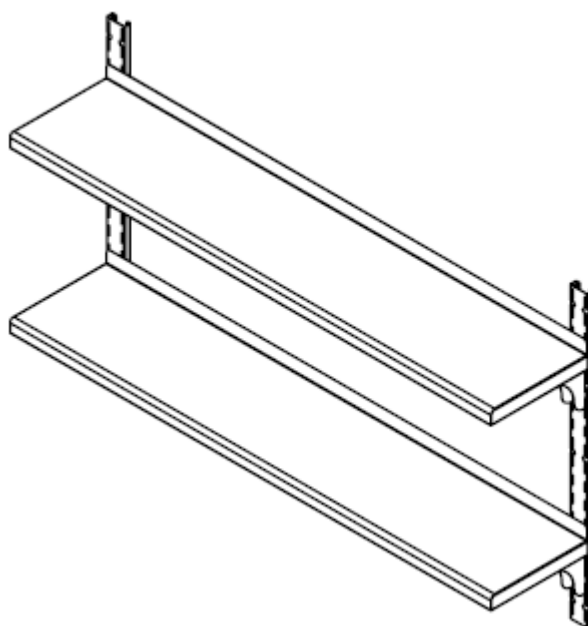

**Construction entièrement réalisée en acier inox 18/10, AISI 304 ou 441**

**Etagères Pleines.**

**Dosseret de 40 mm.**

**1 ou 2 niveaux (respectivement crémaillères longueur 400 ou 900 mm).**

**Longueur voir tableau.**

**Profondeur 300 ou 400 mm.**

		Etagères pleines standard avec consoles et crémaillères			
		1 niveau crem. lg 400	2 niveaux crem. lg 900	1 niveau crem. lg 400	2 niveaux crem. lg 900
Longueur	Consoles par niveau	Réf	Réf	Réf	Réf
1000	2	457107	457207	457507	457607
1200	2	457109	457209	457509	457609
1400	2	457111	457211	457511	457611
1600	3	457113	457213	457513	457613
1800	3	457115	457215	457515	457615
2000	3	457117	457217	457517	457617

Plateau d'étagère pleine sans console		
	Profondeur 300	Profondeur 400
Longueur	Réf	Réf
400	455151	455451
600	455153	455453
800	455155	455455
1000	455157	455457
1200	455159	455459
1400	455161	455461
1600	455163	455463
1800	455165	455465
2000	455167	455467

**Console seul :**

Console pour crémaillère standard	
Profondeur 300	Profondeur 400
Réf	Réf
453303	453503

**Disponible sur mesure :**

Etagère et console sur mesure	Etagère pleine Plateau (ml)	Console fixe (unité)
	Réf	Réf
Prof. 200 à 350	453201	453313
Prof. 351 à 500	453203	453513