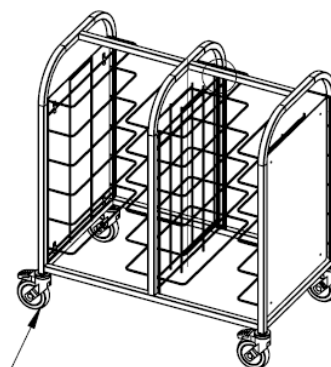

Construction entièrement réalisée en acier inox 18/10, AISI 304 ou 441.

Tube inox 25 x 25 mm soudé.

Pare chocs annulaires.

Montée sur 4 roulettes Ø 125 chape polyamide dont 2 à frein.

De 12 à 24 niveaux selon la configuration donnée dans le tableau ci-contre.

Hauteur de 1040, 1790 ou 1705 mm.

Profondeur de 600, 630 ou 620 mm.

Désignations	L x P x H	Réf
Chariot débarrassage 2 x 6 niveaux	930 x 630 x 1040	600401
Chariot débarrassage 2 x 6 niveaux avec parois	931 x 630 x 1040	600402
Chariot débarrassage 2 x 6 niveaux avec tablette	932 x 630 x 1040	600403
Chariot débarrassage 2 x 6 niveaux parois et tablette	933 x 630 x 1040	600404
Chariot débarrassage 1 x 12 niveaux	510 x 630 x 1790	600405
Chariot débarrassage 1 x 12 niveaux avec parois	510 x 630 x 1790	600406
Chariot débarrassage 2 x 12 niveaux	930 x 630 x 1790	600407
Chariot débarrassage 2 x 12 niveaux avec parois	930 x 630 x 1790	600408
Paire de parois chariot 6 niveaux	600 x 700	600421
Paire de parois chariot 12 niveaux	600 x 1400	600422

Désignations	L x P x H	Réf
Chariot stockage/égouttage bacs GN 4 niveaux de 38 cases	1270 x 620 x 1705	600501
Chariot stockage/égouttage bacs GN 4 niveaux de 50 cases	1670 x 620 x 1705	600502

Liste des dimensions disponibles sur notre catalogue.