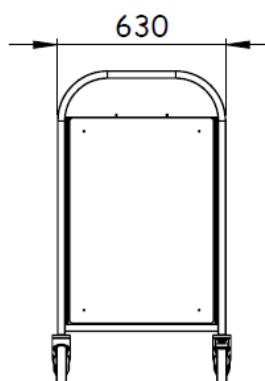

Construction entièrement réalisée en acier inox 18/10, AISI 304 ou 441.

Tube inox 25 x 25 mm soudé.

Pare chocs annulaires.

Montée sur 4 roulettes Ø 125 chape polyamide dont 2 à frein.

De 12 à 24 niveaux selon la configuration donnée dans le tableau ci-contre.

Hauteur de 1040, 1790 ou 1705 mm.

Profondeur de 600, 630 ou 620 mm.

Désignations	L x P x H	Réf
Chariot débarrassage 2 x 6 niveaux	930 x 630 x 1040	600401
Chariot débarrassage 2 x 6 niveaux avec parois	931 x 630 x 1040	600402
Chariot débarrassage 2 x 6 niveaux avec tablette	932 x 630 x 1040	600403
Chariot débarrassage 2 x 6 niveaux parois et tablette	933 x 630 x 1040	600404
Chariot débarrassage 1 x 12 niveaux	510 x 630 x 1790	600405
Chariot débarrassage 1 x 12 niveaux avec parois	510 x 630 x 1790	600406
Chariot débarrassage 2 x 12 niveaux	930 x 630 x 1790	600407
Chariot débarrassage 2 x 12 niveaux avec parois	930 x 630 x 1790	600408
Paire de parois chariot 6 niveaux	600 x 700	600421
Paire de parois chariot 12 niveaux	600 x 1400	600422

Désignations	L x P x H	Réf
Chariot stockage/égouttage bacs GN 4 niveaux de 38 cases	1270 x 620 x 1705	600501
Chariot stockage/égouttage bacs GN 4 niveaux de 50 cases	1670 x 620 x 1705	600502

Liste des dimensions disponibles sur notre catalogue.