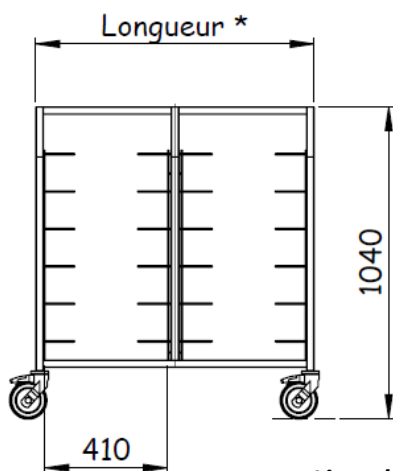

Construction entièrement réalisée en acier inox 18/10, AISI 304 ou 441.

Tube inox 25 x 25 mm soudé.

Pare chocs annulaires.

Montée sur 4 roulettes Ø 125 chape polyamide dont 2 à frein.

De 12 à 24 niveaux selon la configuration donnée dans le tableau ci-contre.

Hauteur de 1040, 1790 ou 1705 mm.

Profondeur de 600, 630 ou 620 mm.

Désignations	L x P x H	Réf
Chariot débarrassage 2 x 6 niveaux	930 x 630 x 1040	600401
Chariot débarrassage 2 x 6 niveaux avec parois	931 x 630 x 1040	600402
Chariot débarrassage 2 x 6 niveaux avec tablette	932 x 630 x 1040	600403
Chariot débarrassage 2 x 6 niveaux parois et tablette	933 x 630 x 1040	600404
Chariot débarrassage 1 x 12 niveaux	510 x 630 x 1790	600405
Chariot débarrassage 1 x 12 niveaux avec parois	510 x 630 x 1790	600406
Chariot débarrassage 2 x 12 niveaux	930 x 630 x 1790	600407
Chariot débarrassage 2 x 12 niveaux avec parois	930 x 630 x 1790	600408
Paire de parois chariot 6 niveaux	600 x 700	600421
Paire de parois chariot 12 niveaux	600 x 1400	600422

Désignations	L x P x H	Réf
Chariot stockage/égouttage bacs GN 4 niveaux de 38 cases	1270 x 620 x 1705	600501
Chariot stockage/égouttage bacs GN 4 niveaux de 50 cases	1670 x 620 x 1705	600502

Liste des dimensions disponibles sur notre catalogue.