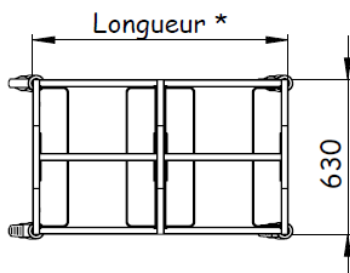

Construction entièrement réalisée en acier inox 18/10, AISI 304 ou 441.

Tube inox 25 x 25 mm soudé.

Pare chocs annulaires.

Montée sur 4 roulettes Ø 125 chape polyamide dont 2 à frein.

De 12 à 24 niveaux selon la configuration donnée dans le tableau ci-contre.

Hauteur de 1040, 1790 ou 1705 mm.

Profondeur de 600, 630 ou 620 mm.

Désignations	L x P x H	Réf
Chariot débarrassage 2 x 6 niveaux	930 x 630 x 1040	600401
Chariot débarrassage 2 x 6 niveaux avec parois	931 x 630 x 1040	600402
Chariot débarrassage 2 x 6 niveaux avec tablette	932 x 630 x 1040	600403
Chariot débarrassage 2 x 6 niveaux parois et tablette	933 x 630 x 1040	600404
Chariot débarrassage 1 x 12 niveaux	510 x 630 x 1790	600405
Chariot débarrassage 1 x 12 niveaux avec parois	510 x 630 x 1790	600406
Chariot débarrassage 2 x 12 niveaux	930 x 630 x 1790	600407
Chariot débarrassage 2 x 12 niveaux avec parois	930 x 630 x 1790	600408
Paire de parois chariot 6 niveaux	600 x 700	600421
Paire de parois chariot 12 niveaux	600 x 1400	600422

Désignations	L x P x H	Réf
Chariot stockage/égouttage bacs GN 4 niveaux de 38 cases	1270 x 620 x 1705	600501
Chariot stockage/égouttage bacs GN 4 niveaux de 50 cases	1670 x 620 x 1705	600502

Liste des dimensions disponibles sur notre catalogue.