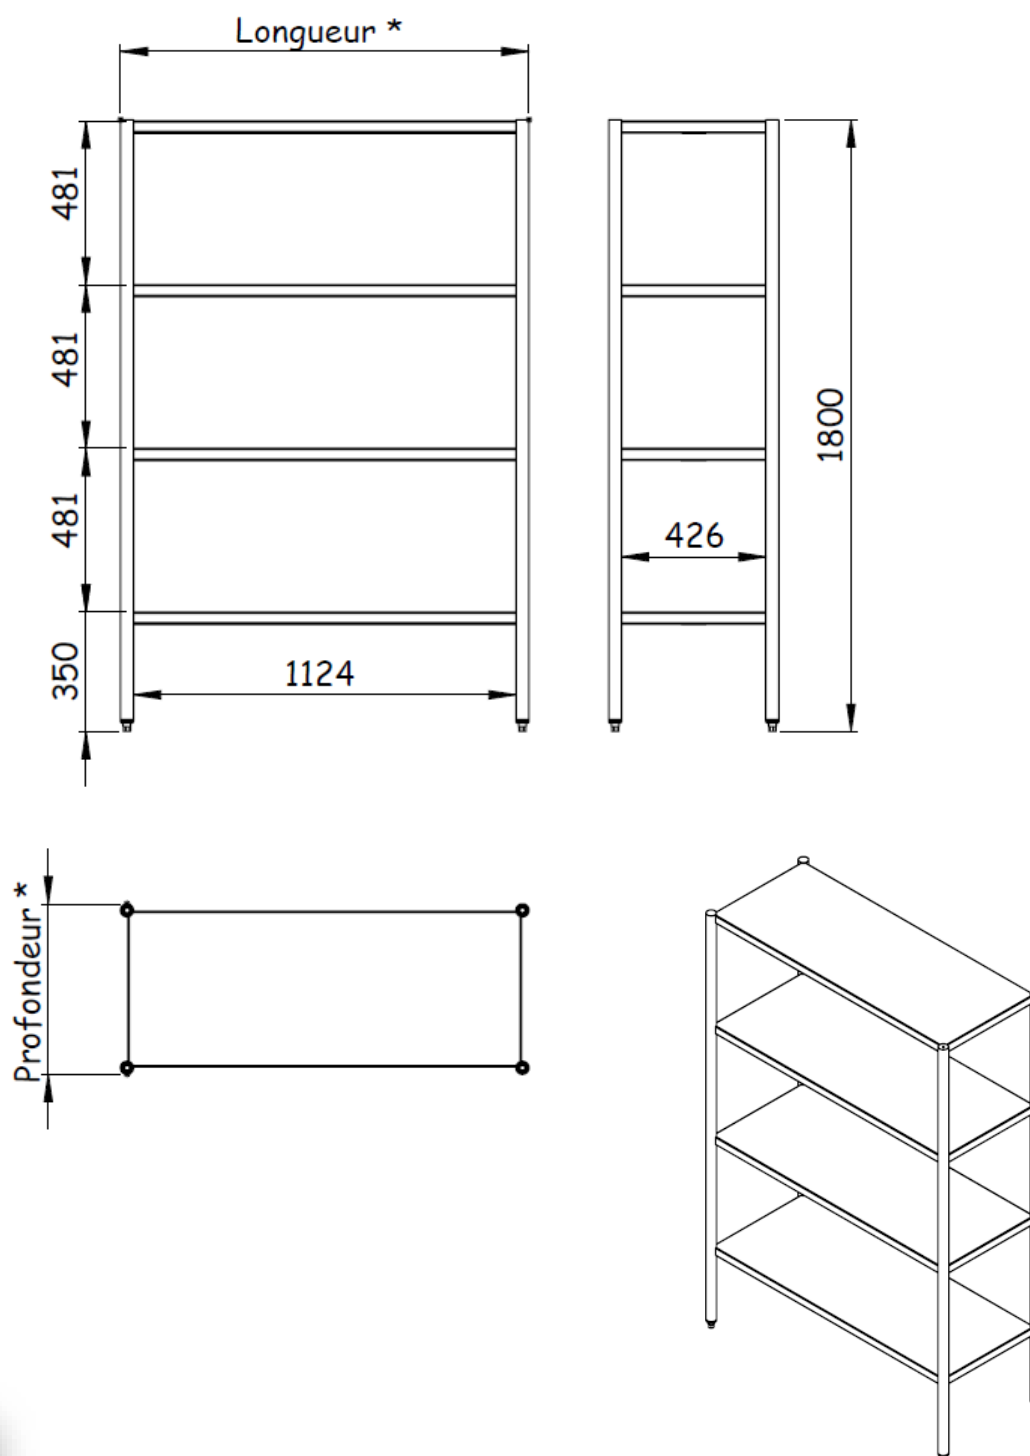

Construction entièrement réalisée en acier inox 18/10, AISI 304 ou 441.

Etagère pleine piètement tube rond \varnothing 38 sur vérins.

Ou étagères barreaudées piètement tube carré 35 x 35 sur vérins.

Ensemble soudé.

Casiers disponibles sur 3 ou 4 niveaux.

4 montants, 6 au-delà de 2000 mm.

Longueur de 1000 à 2000 mm.

Profondeur de 500 à 600 mm.

Hauteur 1800 mm.

Longueur	Casier à batterie soudé niveaux pleins			
	Profondeur 500		Profondeur 600	
	3 niveaux	4 niveaux	3 niveaux	4 niveaux
	Réf	Réf	Réf	Réf
1000	440504	440524	440604	440624
1200	440505	440525	440605	440625
1400	440506	440526	440606	440626
1500	440507	440527	440607	440627
1600	440508	440528	440608	440628
1800	440509	440529	440609	440629
2000	440510	440530	440610	440630

Longueur	Casier à batterie soudé niveaux barreaudés			
	Profondeur 500		Profondeur 600	
	3 niveaux	4 niveaux	3 niveaux	4 niveaux
	Réf	Réf	Réf	Réf
1000	441504	441524	441604	441624
1200	441505	441525	441605	441625
1400	441506	441526	441606	441626
1500	441507	441527	441607	441627
1600	441508	441528	441608	441628
1800	441509	441529	441609	441629
2000	441510	441530	441610	441630

**Liste des dimensions disponibles sur le catalogue.*