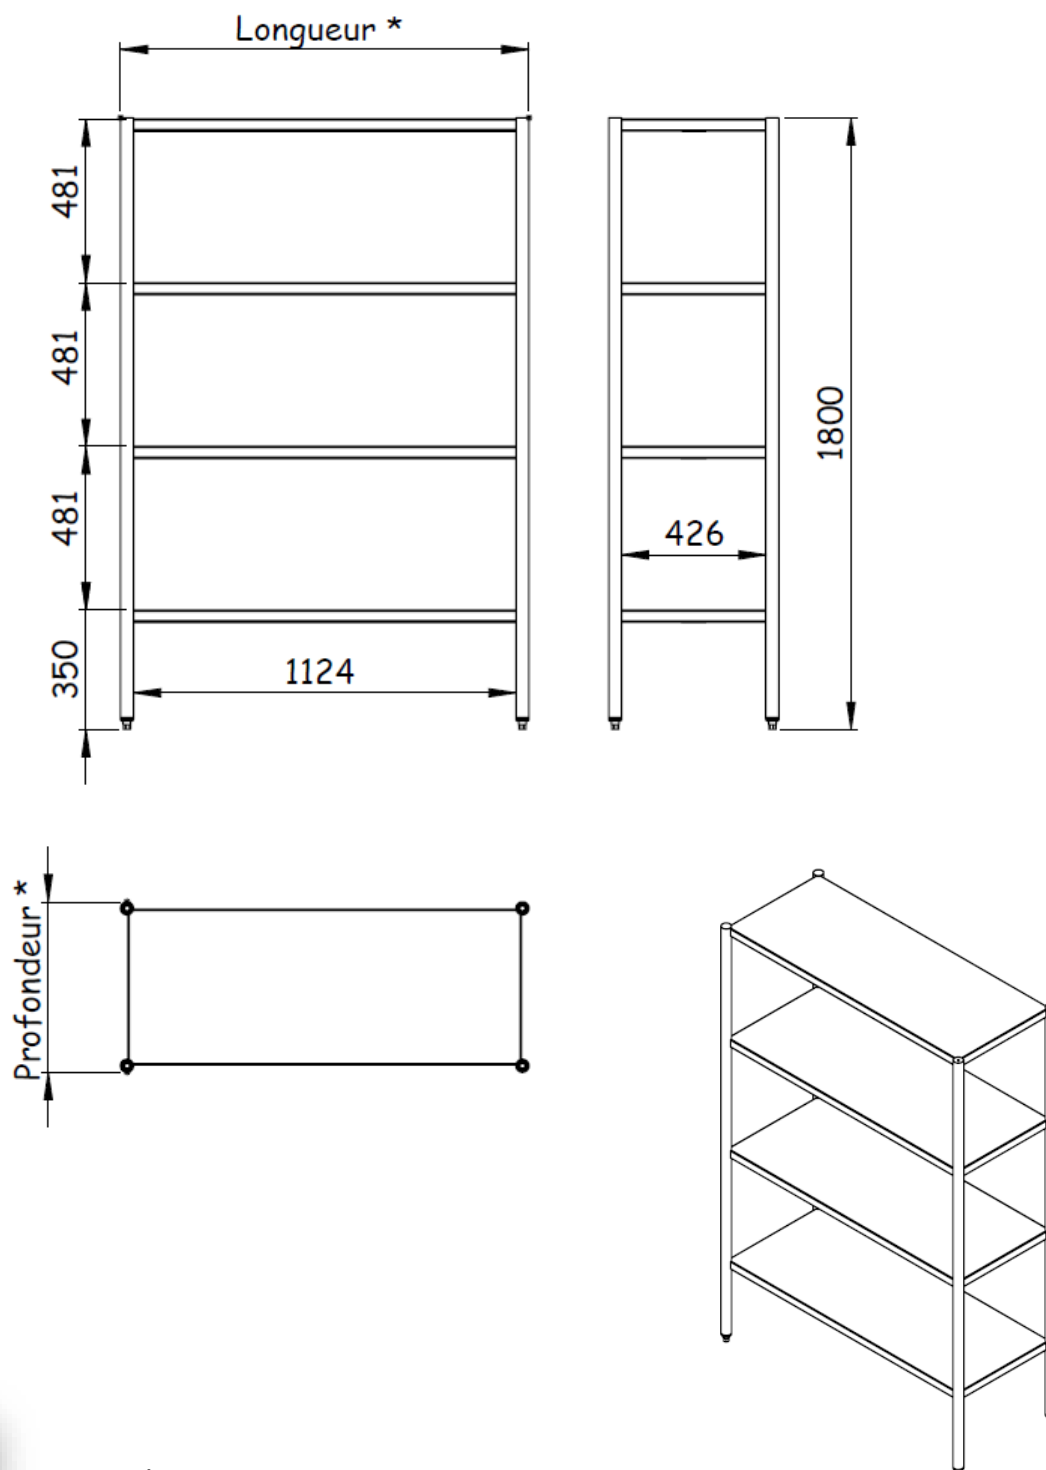

**Construction entièrement réalisée en acier inox 18/10, AISI 304 ou 441.**

**Etagère pleine piètement tube rond Ø 38 sur vérins.**

**Ou étagères barreaudées piètement tube carré 35 x 35 sur vérins.**

**Casiers disponibles sur 3 ou 4 niveaux.**

**4 montants, 6 au-delà de 2000 mm.**

**Longueur de 1000 à 2000 mm.**

**Profondeur de 500 à 600 mm.**

**Hauteur 1800 mm.**

Longueur	Casier à batterie démontés niveaux pleins					
	Profondeur 500			Profondeur 600		
	3 niveaux	4 niveaux	Niveau seul	3 niveaux	4 niveaux	Niveau seul
	Réf	Réf	Réf	Réf	Réf	Réf
1000	442504	442524	442554	442604	442624	442654
1200	442505	442525	442555	442605	442625	442655
1400	442506	442526	442556	442606	442626	442656
1500	442507	442527	442557	442607	442627	442657
1600	442508	442528	442558	442608	442628	442658
1800	442509	442529	442559	442609	442629	442659
2000	442510	442530	442560	442610	442630	442660

Longueur	Casier à batterie démontés niveaux barreaudés					
	Profondeur 500			Profondeur 600		
	3 niveaux	4 niveaux	Niveau seul	3 niveaux	4 niveaux	Niveau seul
	Réf	Réf	Réf	Réf	Réf	Réf
1000	443504	443524	443554	443604	443624	443654
1200	443505	443525	443555	443605	443625	443655
1400	443506	443526	443556	443606	443626	443656
1500	443507	443527	443557	443607	443627	443657
1600	443508	443528	443558	443608	443628	443658
1800	443509	443529	443559	443609	443629	443659
2000	443510	443530	443560	443610	443630	443660

**Options disponibles :**

Désignations	Réf
Hauteur hors standard (+ ou - 200 mm)	108101
Butoir annulaire pour roulettes Ø 90 pieds 38	103305
2 roulettes polyamide arrières Ø 125 - 2 pieds avant	103205
3 roulettes polyamide arrières Ø 125 - 3 pieds avant	103206
4 roulettes polyamide Ø 125 dont 2 à freins	103207
6 roulettes polyamide Ø 125 - dont 2 à freins	103208
2 roulettes inox arrières Ø 125 - 2 pieds avant	103209
3 roulettes inox arrières Ø 125 - 3 pieds avant	103210
4 roulettes inox Ø 125 dont 2 à freins	103211
6 roulettes inox Ø 125 dont 2 à freins	103212