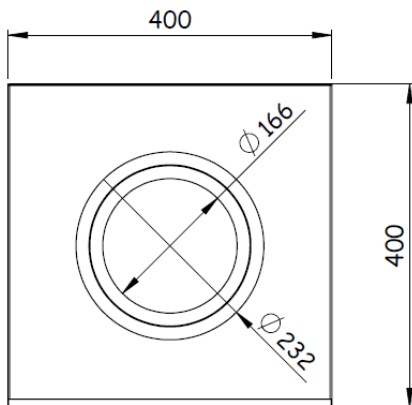

Consoles de fixation murale