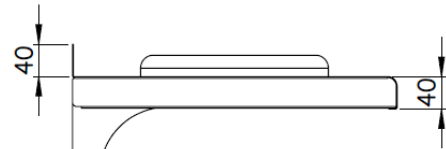

Construction entièrement réalisée en acier inox 18/10, AISI 304 ou 441.

Dossieret arrière 40 mm.

Dimension 400 x 400 mm.

Trou vide ordures + tampon caoutchouc.

Monté sur 2 consoles.

Désignation	Réf
Porte-sac mural avec dossieret arrière, trou vide ordures + tampon caoutchouc, 2 consoles, dimensions 400 x 400	662107