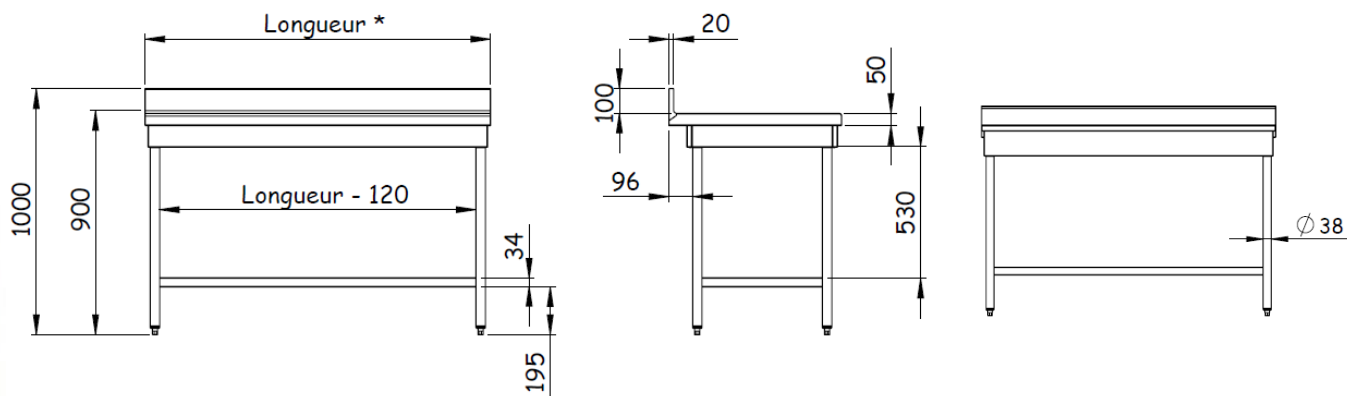

*Liste des dimensions standard sur le catalogue.