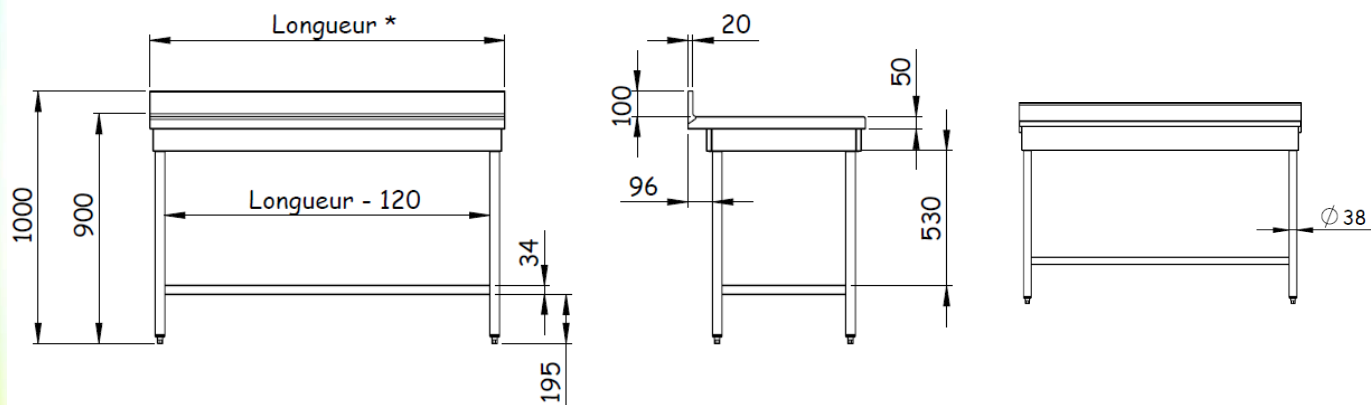

*Liste des dimensions standard sur le catalogue.