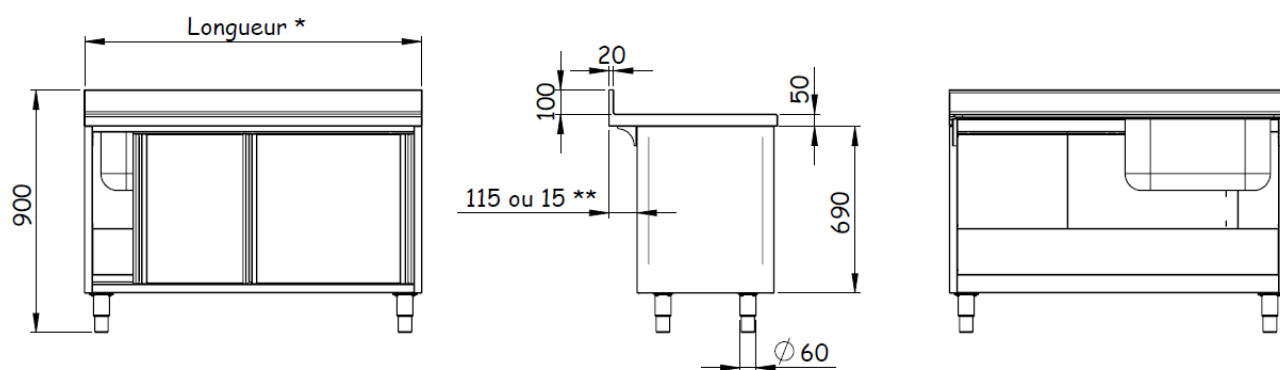

* Liste des dimensions standard sur le catalogue .

**Décalage arrière en fonction de la profondeur.