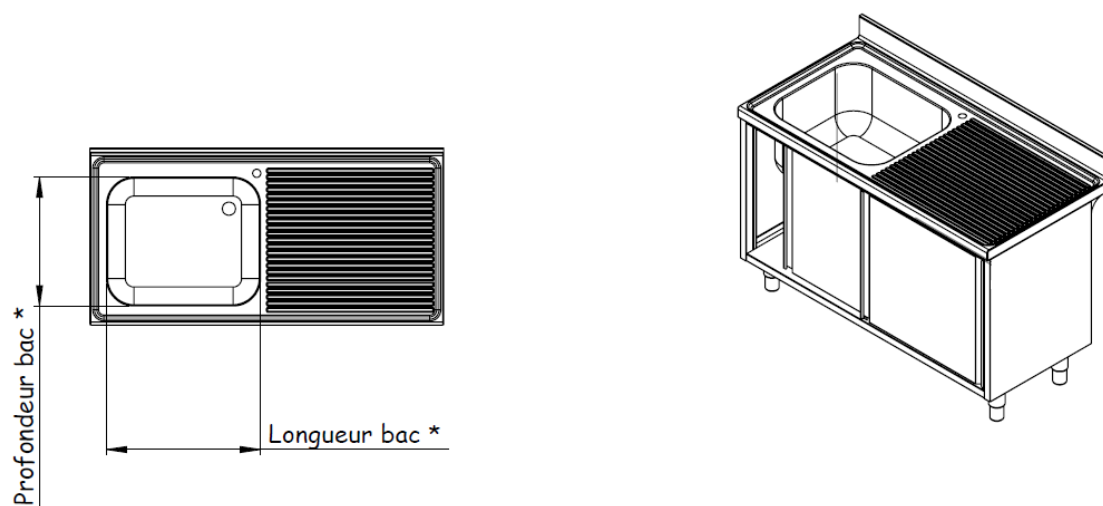

* Liste des dimensions standard sur le catalogue .

**Décalage arrière en fonction de la profondeur.