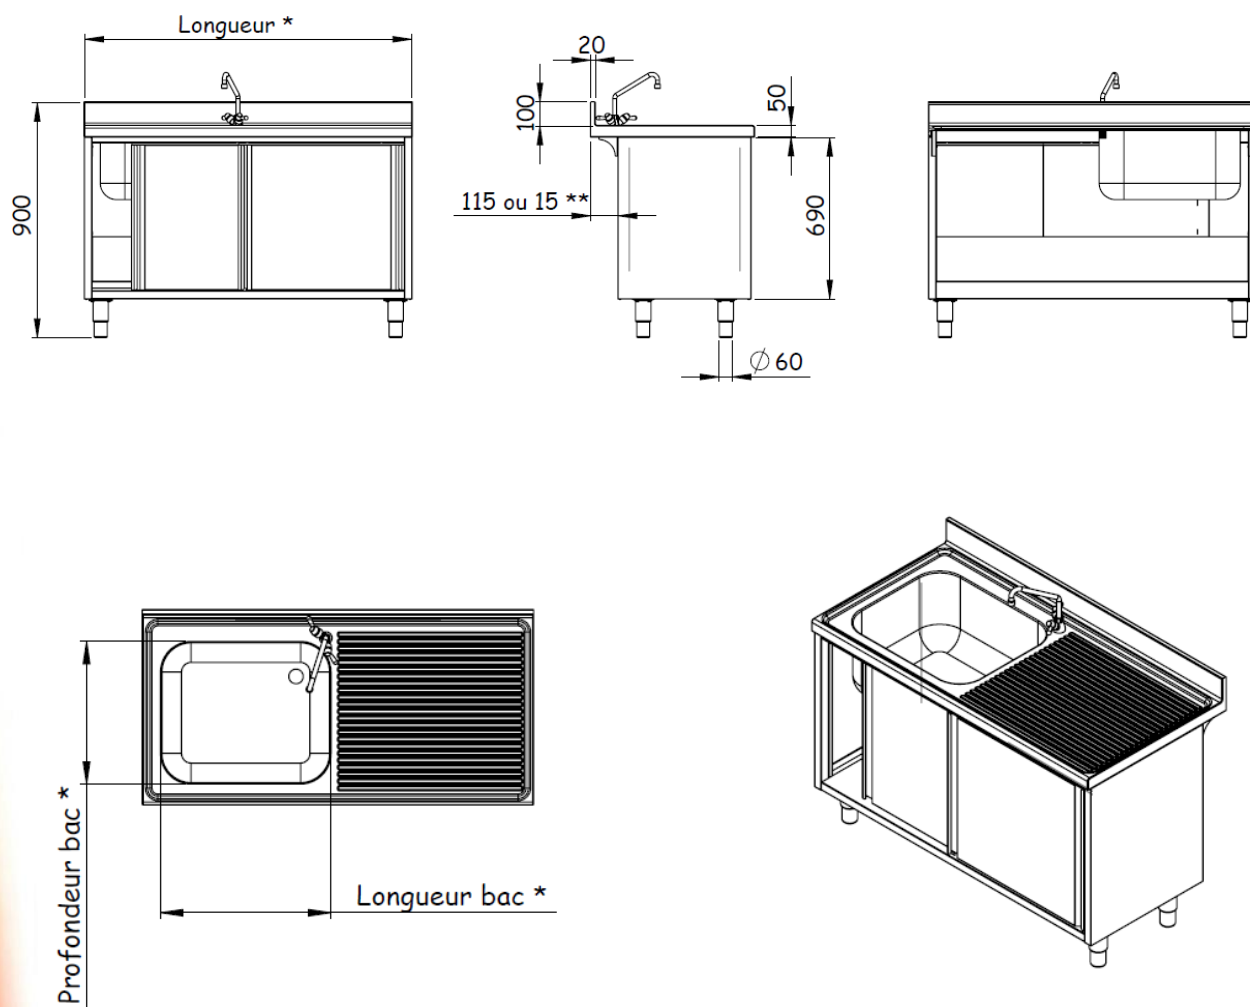

* Liste des dimensions standard sur le catalogue .

**Décalage arrière en fonction de la profondeur.