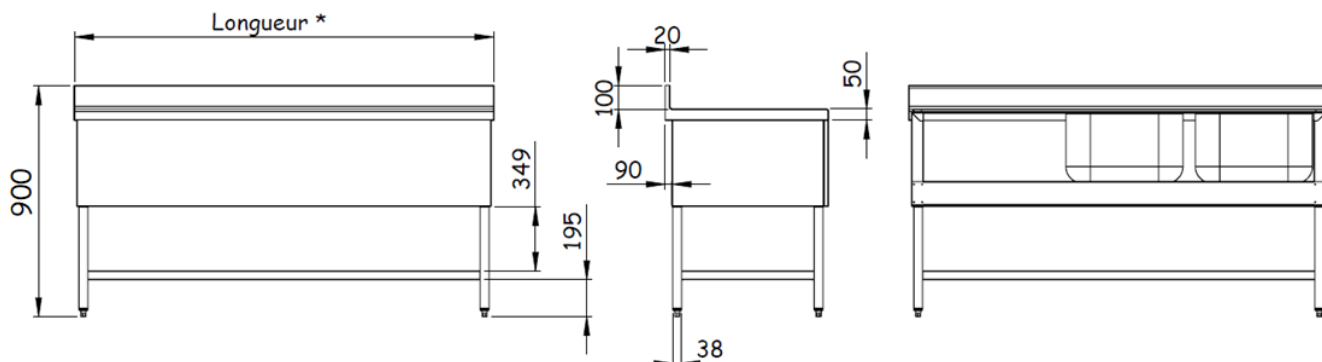

*Liste des dimensions standard sur le catalogue .