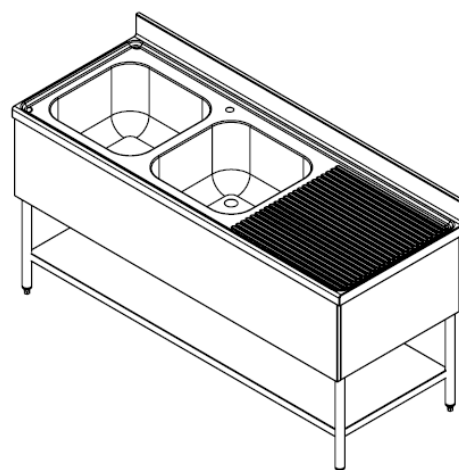

*Liste des dimensions standard sur le catalogue .