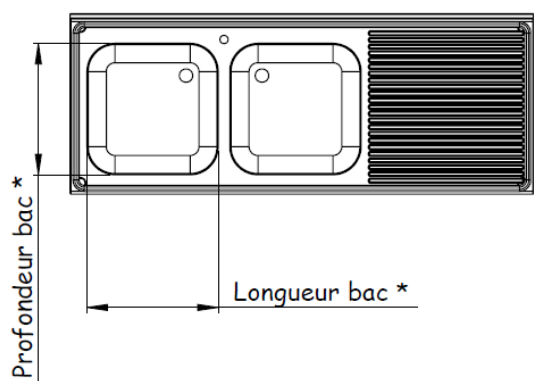

*Liste des dimensions standard sur le catalogue .