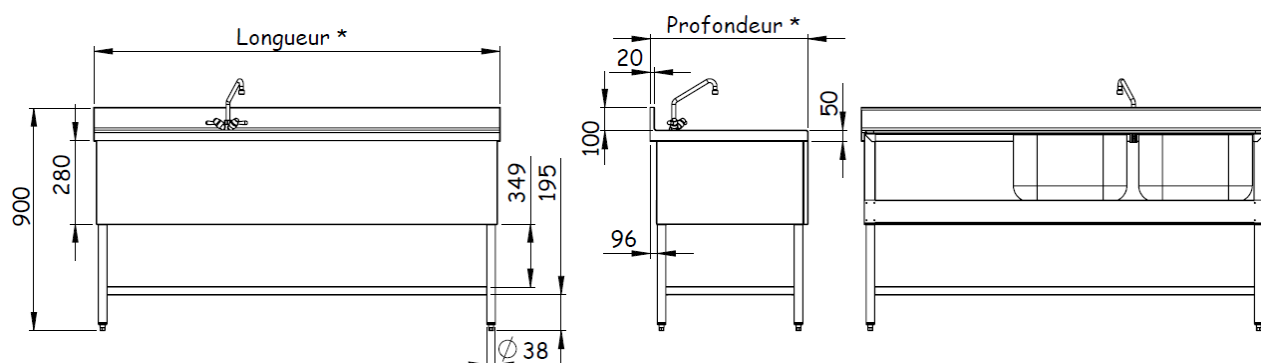

*Liste des dimensions standard sur le catalogue .