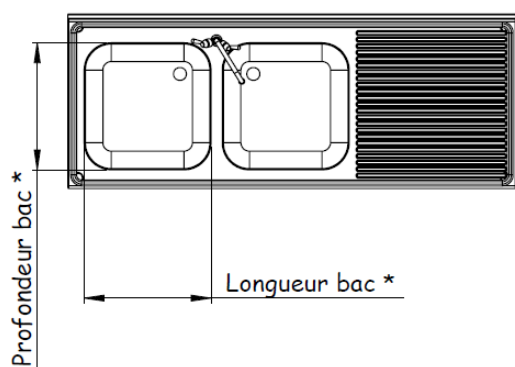

*Liste des dimensions standard sur le catalogue .