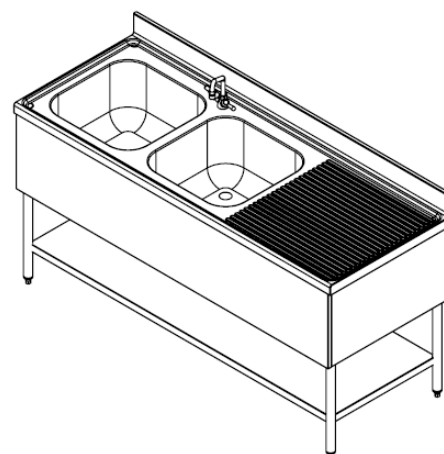

*Liste des dimensions standard sur le catalogue .