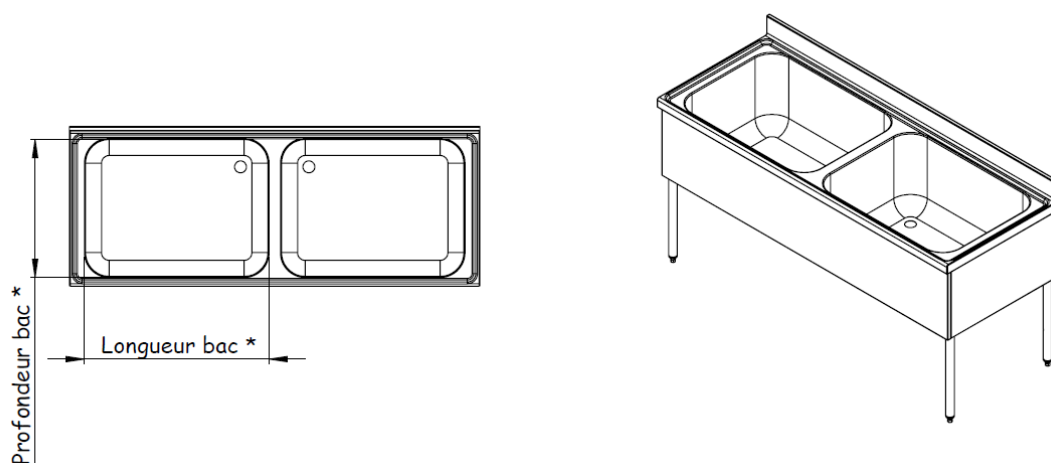

*Liste des dimensions standard sur le catalogue .