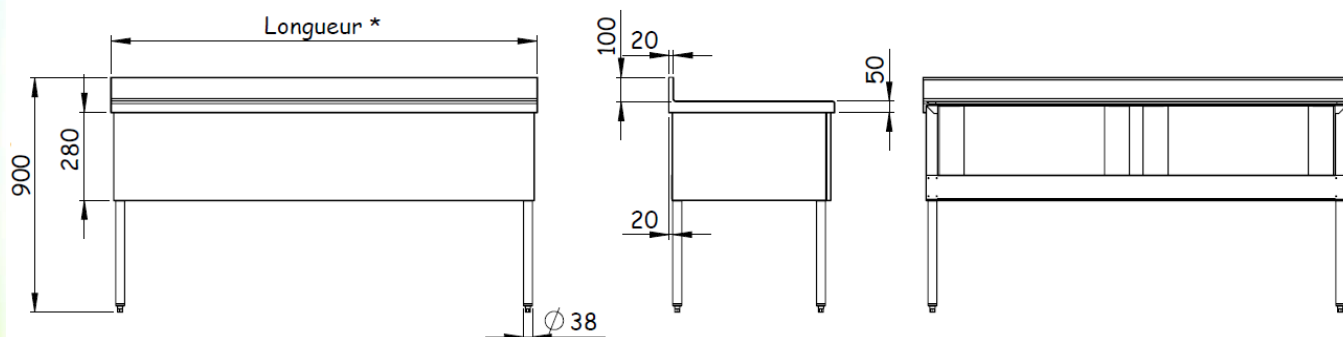

*Liste des dimensions standard sur le catalogue .