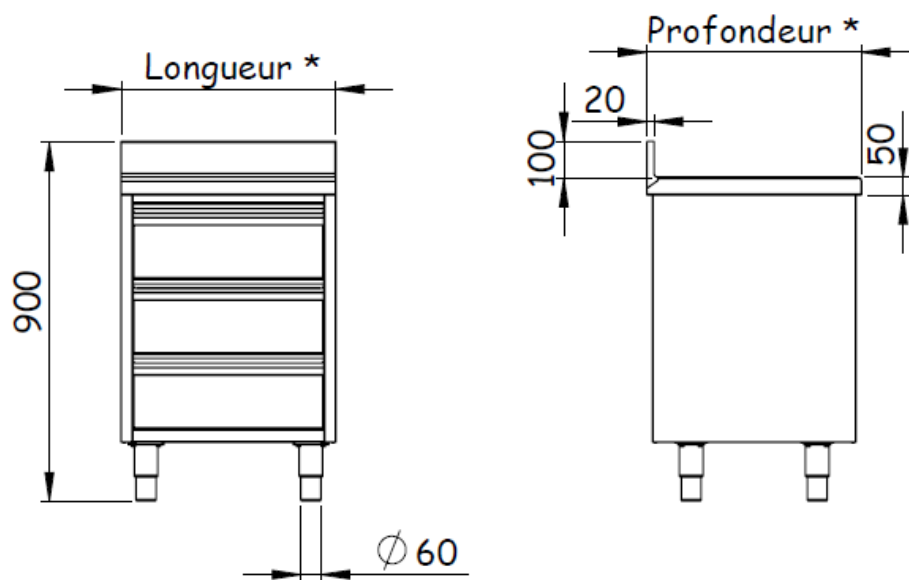

**Construction entièrement réalisée en acier inox 18/10, AISI 304 ou 441.**

**Bord avant et arrière 50 mm rayonnés avec dossier rayonné 100 x 20.**

**Dessus inox doublé mélaminé.**

**Intérieur rayonné.**

**Parois latérales doublées et isolées.**

**1 à 6 tiroirs selon la dimension du meuble.**

**Pieds ronds inox Ø 60.**

**Longueur de 400 à 800 mm.**

**Hauteur 900 mm.**

**Profondeur 600 ou 700 mm.**

**Descriptif complet des tableaux disponible sur le catalogue.**

Longueur	Nombre de tiroirs (format GN)	Haut.tiroirs (bacs non fournis)	Blocs tiroirs			
			Dessus central		Dessus adossé	
			Profondeur 600	Profondeur 700	Profondeur 600	Profondeur 700
			Réf	Réf	Réf	Réf
400	1 (poubelle)	620	336241	336641	336341	336741
400	De 2 à 6	De 310 à 100	De 336242 à 336246	De 336642 à 336646	De 336342 à 336346	De 336742 à 336746
400	2 + 1 à bouteilles	2 x 120 + 1 x380	336248	336648	336348	336748
500	1 (poubelle)	620	336251	336651	336351	336751
500	De 2 à 6	De 310 à 100	De 336252 à 336256	De 336652 à 336656	De 336352 à 336356	De 336752 à 336756
500	2 + 1 à bouteilles	2 x 120 + 1 x380	336258	336658	336358	336758
600	De 2 à 6	De 310 à 100	De 336262 à 336266	De 336662 à 336666	De 336362 à 336366	De 336762 à 336766
800	De 2 à 6	De 310 à 100	De 336282 à 336286	De 336682 à 336686	De 336382 à 336386	De 336782 à 336786

**Options :**

Désignations	Réf
Fermeture à clef	332303
1 tampon d'angle antichocs avec fixation	557503
+ valeur 4 roulettes polyamide Ø125 dont 2 à freins	103218
+ valeur 6 roulettes polyamide Ø125 dont 2 à freins	103219
+ valeur 4 roulettes inox Ø125 dont 2 à freins	103220
+ valeur 6 roulettes inox Ø125 dont 2 à freins	103221
ML d'assemblage par boulonnage (prix au ml)	111135