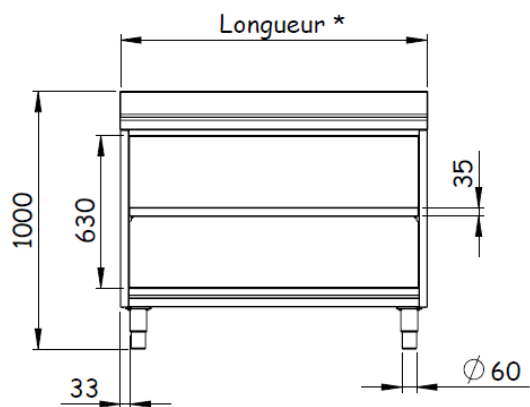

Construction entièrement réalisée en acier inox 18/10, AISI 304 ou 441.

Bord avant et arrière 50 mm rayonnés, dossier rayonné 100 x 20.

Dessus inox doublé mélaminé.

Intérieur rayonné, avec étagère intermédiaire réglable.

Parois latérales doublées et isolées.

Pieds ronds inox Ø 60 – 6 pieds plus renfort interne au-delà de 1600 mm.

Hauteur 900 mm.

Profondeur 600, 700 ou 800 mm.

Accessoires :

Etagère*(voir fiche étagères).

Accessoires supplémentaires disponibles sur notre catalogue.

Longueur	Meuble avec dessus central			Meuble avec dessus adossé		
	Profondeur 600	Profondeur 700	Profondeur 800	Profondeur 600	Profondeur 700	Profondeur 800
	Réf	Réf	Réf	Réf	Réf	Réf
400	328201	328601	328801	328301	328701	328901
500	328202	328602	328802	328302	328702	328902
600	328203	328603	328803	328303	328703	328903
700	328204	328604	328804	328304	328704	328904
800	328205	328605	328805	328305	328705	328905
900	328217	328617	328817	328317	328717	328917
1000	328206	328606	328806	328306	328706	328906
1200	328207	328607	328807	328307	328707	328907
1300	328208	328608	328808	328308	328708	328908
1400	328209	328609	328809	328309	328709	328909
1500	328210	328610	328810	328310	328710	328910
1600	328211	328611	328811	328311	328711	328911
1800	328212	328612	328812	328312	328712	328912
2000	328213	328613	328813	328313	328713	328913
2200	328214	328614	328814	328314	328714	328914
2400	328215	328615	328815	328315	328715	328915

**Liste des dimensions disponibles sur le catalogue.*