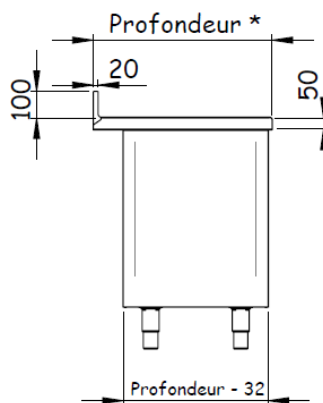

Construction entièrement réalisée en acier inox 18/10, AISI 304 ou 441.

Bord avant et arrière 50 mm rayonnés, dossier rayonné 100 x 20.

Dessus inox doublé mélaminé.

Intérieur rayonné, avec étagère intermédiaire réglable.

Parois latérales doublées et isolées.

Pieds ronds inox Ø 60 – 6 pieds plus renfort interne au-delà de 1600 mm.

Hauteur 900 mm.

Profondeur 600, 700 ou 800 mm.

Accessoires :

Etagère*(voir fiche étagères).

Accessoires supplémentaires disponibles sur notre catalogue.

Longueur	Meuble avec dessus central			Meuble avec dessus adossé		
	Profondeur 600	Profondeur 700	Profondeur 800	Profondeur 600	Profondeur 700	Profondeur 800
	Réf	Réf	Réf	Réf	Réf	Réf
400	328201	328601	328801	328301	328701	328901
500	328202	328602	328802	328302	328702	328902
600	328203	328603	328803	328303	328703	328903
700	328204	328604	328804	328304	328704	328904
800	328205	328605	328805	328305	328705	328905
900	328217	328617	328817	328317	328717	328917
1000	328206	328606	328806	328306	328706	328906
1200	328207	328607	328807	328307	328707	328907
1300	328208	328608	328808	328308	328708	328908
1400	328209	328609	328809	328309	328709	328909
1500	328210	328610	328810	328310	328710	328910
1600	328211	328611	328811	328311	328711	328911
1800	328212	328612	328812	328312	328712	328912
2000	328213	328613	328813	328313	328713	328913
2200	328214	328614	328814	328314	328714	328914
2400	328215	328615	328815	328315	328715	328915

**Liste des dimensions disponibles sur le catalogue.*