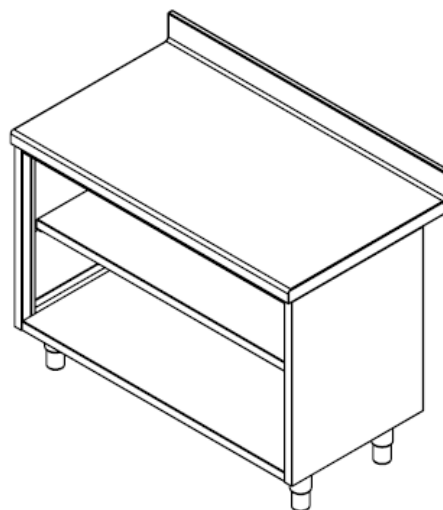

Construction entièrement réalisée en acier inox 18/10, AISI 304 ou 441.

Bord avant et arrière 50 mm rayonnés, dossier rayonné 100 x 20.

Dessus inox doublé mélaminé.

Intérieur rayonné, avec étagère intermédiaire réglable.

Parois latérales doublées et isolées.

Pieds ronds inox Ø 60 – 6 pieds plus renfort interne au-delà de 1600 mm.

Hauteur 900 mm.

Profondeur 600, 700 ou 800 mm.

Accessoires :

Etagère*(voir fiche étagères).

Accessoires supplémentaires disponibles sur notre catalogue.

Longueur	Meuble avec dessus central			Meuble avec dessus adossé		
	Profondeur 600	Profondeur 700	Profondeur 800	Profondeur 600	Profondeur 700	Profondeur 800
	Réf	Réf	Réf	Réf	Réf	Réf
400	328201	328601	328801	328301	328701	328901
500	328202	328602	328802	328302	328702	328902
600	328203	328603	328803	328303	328703	328903
700	328204	328604	328804	328304	328704	328904
800	328205	328605	328805	328305	328705	328905
900	328217	328617	328817	328317	328717	328917
1000	328206	328606	328806	328306	328706	328906
1200	328207	328607	328807	328307	328707	328907
1300	328208	328608	328808	328308	328708	328908
1400	328209	328609	328809	328309	328709	328909
1500	328210	328610	328810	328310	328710	328910
1600	328211	328611	328811	328311	328711	328911
1800	328212	328612	328812	328312	328712	328912
2000	328213	328613	328813	328313	328713	328913
2200	328214	328614	328814	328314	328714	328914
2400	328215	328615	328815	328315	328715	328915

**Liste des dimensions disponibles sur le catalogue.*