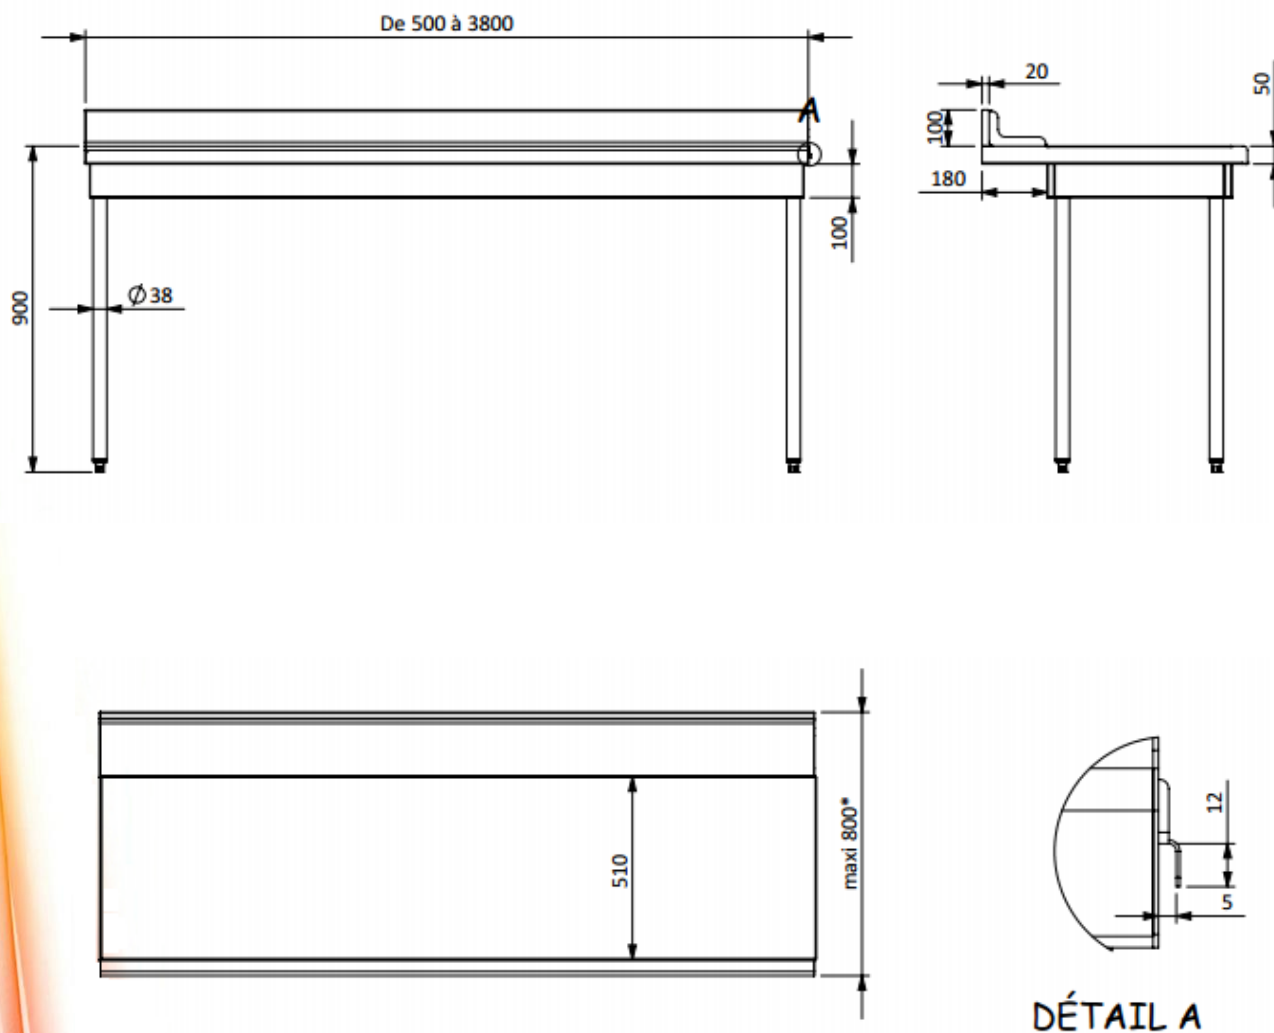

Table à glissement 3 bords anti ruissellement + plage arrière

**Construction entièrement réalisée en acier inox 18/10, AISI 304 ou 441.**

**Ceinture inox sous plateau.**

**4 pieds inox tube rond Ø38.**

**Chemin de glissement de largeur 510 mm.**

**\*Profondeur maxi :**

- 4 bords anti ruissellement : 800mm
- 3 bords anti ruissellement : 600mm
- 3 bords anti ruissellement + plage arrière : 800mm